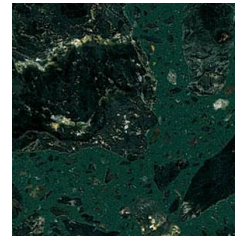

COLOR CHART

COMPAC
THE SURFACES COMPANY

MICRO THASSOS

AFION

NACARADO

MARFIL STONE

CARMELLO

BERING

PERLA CLARO

NILO

CORALITO

EMPERADOR

NEGRO DIAMANTE

PERLATO

VERDE SERPENTINA