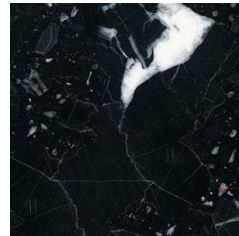

COLOR CHART

COMPAC
THE SURFACES COMPANY

MICRO THASSOS

AFION

NACARADO

MARFIL STONE

CARMELLO

BERING

PERLA CLARO

NILO

CORALITO

EMPERADOR

NEGRO DIAMANTE

PERLATO

VERDE SERPENTINA